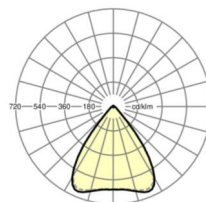

параметры

номер заказа	19435004220
код EAN	4020863404179
номер таможенного тарифа	94051190
Знак прохождения контроля	IP 20, класс защиты I, ENEC10 VDE, F, HACCP DIN10500/Food/IFS-пригодность для применения/BRC, Indoor, CE
Степень ударопрочности IK	IK03 (-20°C bis 30°C)
Температура окружения	ta -20°C в 30°C
Гарантийный срок	5 лет
Государственные программы поддержки	BEG - государственные субсидии для энергосберегающих зданий (действительна только для Германии)

электротехника

Балласт	Электронный драйвер Multilumen, 16-шага (1 штука)
Мощность системы	53W-30W
сетевое напряжение	230V/50Hz
класс энергосбережения/Источник света	D

DEEP-LINK

<https://www.regiolum.de/ru/article/19435004220>

Ссылка	LED 8200lm/53W 840
ηLB	100 %
Φ ↓/↑	98 % / 2 %
UGR поп./вдоль	18.9 / 19.1