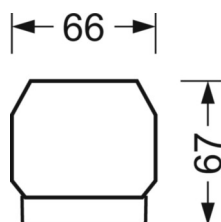

прибородержатель переменный - Individual.Lens.Optic - прямой свет, узко- и широконаправленный - без видимых стыков

Ламподержатель из оцинкованного стального профиля, поверхность покрыта лаком на полиэфирной смоле. Крепление без инструментов с нажимными затворами, встроенными в конструкцию, обеспечивают защиту от кражи и взлома. В несущей трековой шине позиционируется по-разному. Цвет корпуса белый стандартный для электротехники RAL 9016; Прямой узко и широко направленный свет, распространяющийся через линзу «Individual.Lens.Optic» из пластика ПММА. Оптика отдельных линз делает сборку и установку предельно удобными, плоскость легко чистится. Тройные ряды из отдельных линз и лампо-/прибородержатели, идеально согласованные между собой, обеспечивают цельный вид без стыков и неравномерностей Подключение к электросети через присоединительный провод длиной 1 м для свободного позиционирования прибородержателя в световой полосе и 3-полюсную втычную деталь для быстрой сборки со свободным выбором фаз. Ламподержатель настраивается пошаговым образом через драйвер «Multilumen» (заводская настройка: макс. Число люмен). Сменные блоки, позволяющие легко модернизировать освещение, существенно продлевают срок службы всей осветительной установки.

параметры