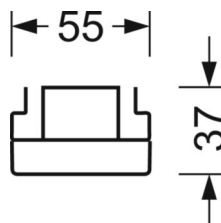

прибородержатель переменный - Individual.Lens.Optic - прямой свет, узко- и широконаправленный - без видимых стыков

Ламподержатель из оцинкованного стального профиля, поверхность покрыта лаком на полиэфирной смоле. Крепление без инструментов с нажимными затворами, встроенными в конструкцию, обеспечивают защиту от кражи и взлома. В несущей трековой шине позиционируется по-разному. Цвет корпуса белый стандартный для электротехники RAL 9016; Прямой узко и широко направленный свет, распространяющийся через линзу «Individual.Lens.Optic» из пластика ПММА. Оптика отдельных линз делает сборку и установку предельно удобными, плоскость легко чистится. Тройные ряды из отдельных линз и лампо-/прибородержатели, идеально согласованные между собой, обеспечивают цельный вид без стыков и неравномерностей Подключение к электросети через присоединительный провод длиной 1 м для свободного позиционирования прибородержателя в световой полосе и 3-полюсную втычную деталь для быстрой сборки со свободным выбором фаз. Ламподержатель настраивается пошаговым образом через драйвер «Multilumen» (заводская настройка: макс. Число люмен). Сменные блоки, позволяющие легко модернизировать освещение, существенно продлевают срок службы всей осветительной установки.

параметры